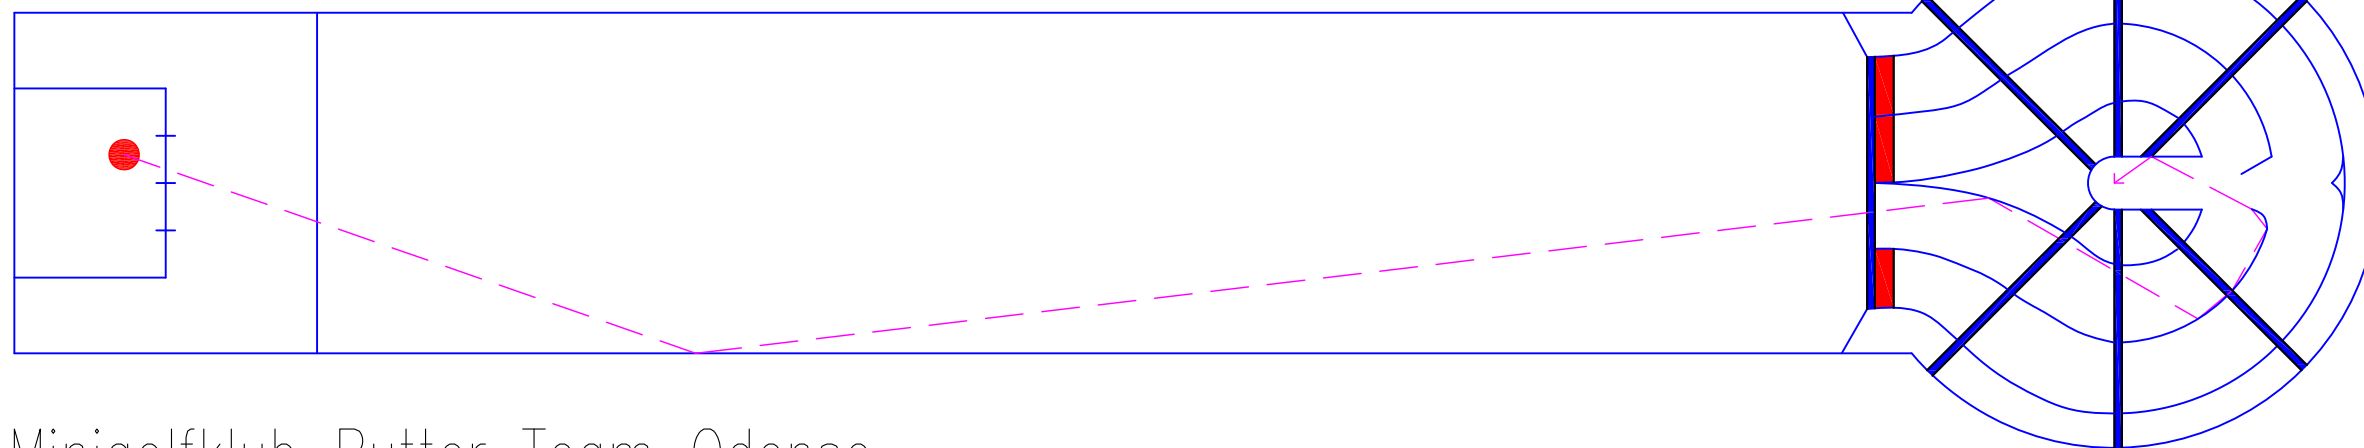

Bane 18. Labyrint – Labyrinth

Bold: 3D SwJM 2005 Peter Eisenschmidt kl

Notater – Notes

Minigolfklub Putter Team Odense

Rugårdsvej 23, 5000 Odense C.

TLF: 66126080

Mail: info@mpto.dk

Hjemmeside: www.mpto.dk

Udfærdiget af – Issued by Jan Lyø