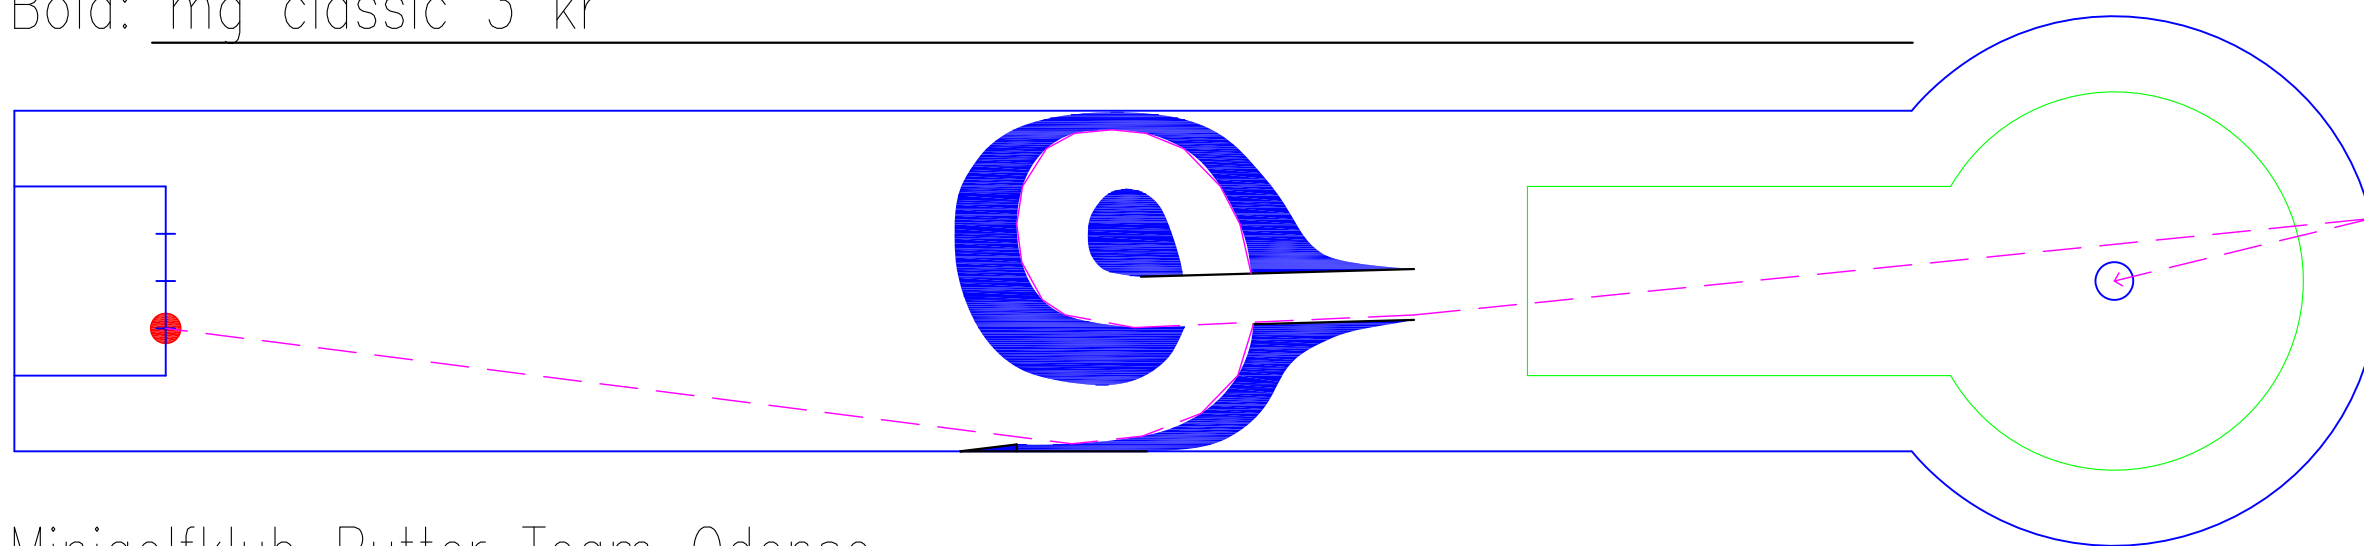

Bane 4. Sløjfen – Flat loop
Bold: mg classic 3 kr

Notater – Notes

Minigolfklub Putter Team Odense
Rugårdsvej 23, 5000 Odense C.
TLF: 66126080
Mail: info@mpto.dk
Hjemmeside: www.mpto.dk

Udfærdiget af – Issued by Jan Lyø