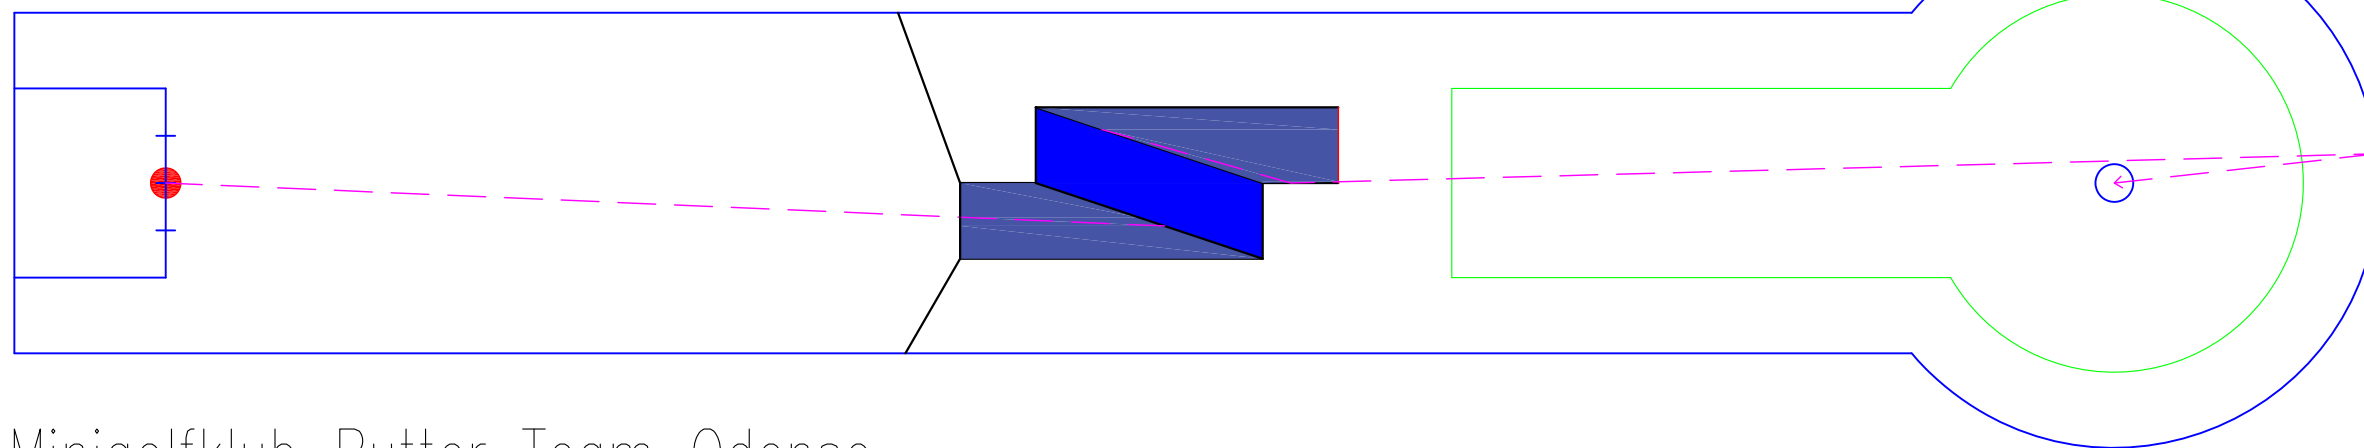

TLF: 66126080

Mail: info@mpto.dk

Hjemmeside: www.mpto.dk

Udfærdiget af – Issued by Jan Lyø

Bane 8. Salto – Loop

Bold: 3D Peter's best 17 kr

Notater – Notes

Minigolfklub Putter Team Odense