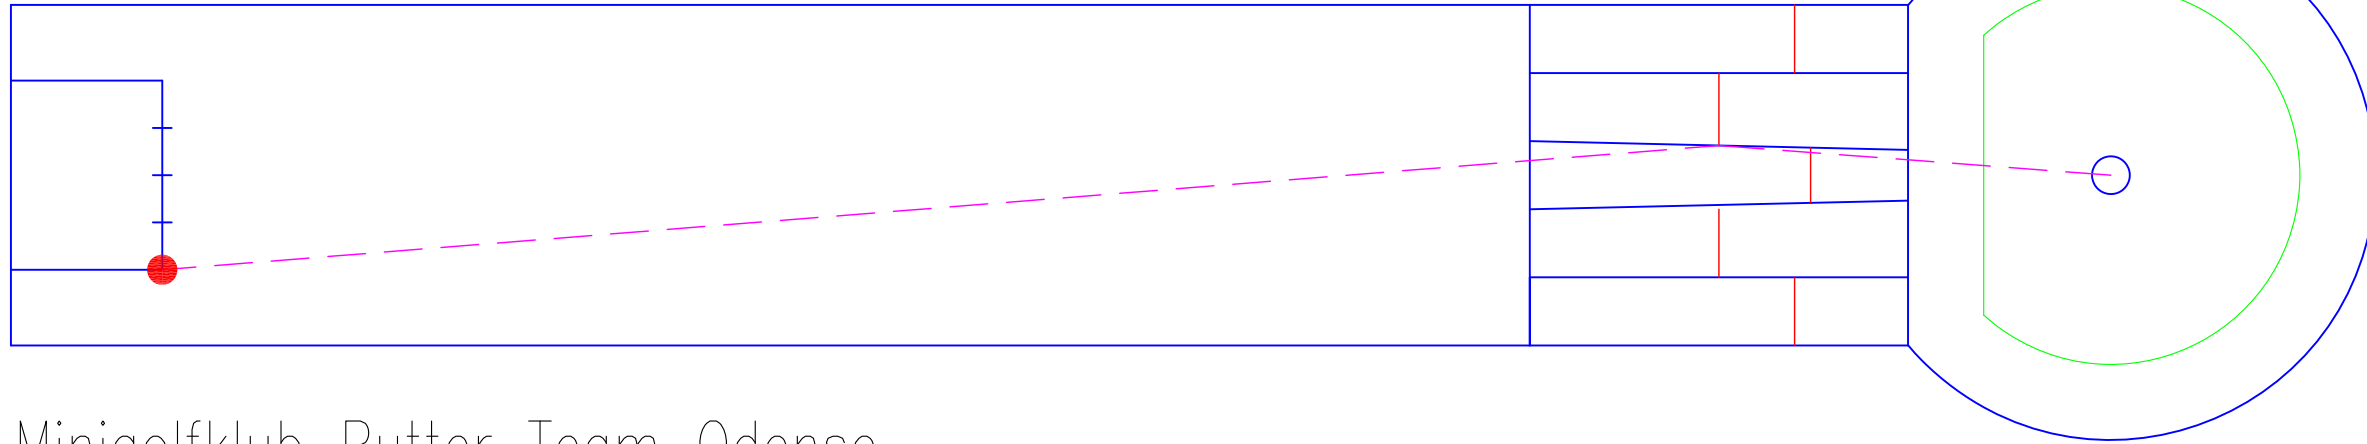

Rugårdsvej 23, 5000 Odense C.

TLF: 66126080

Mail: info@mpto.dk

Hjemmeside: www.mpto.dk

Udfærdiget af – Issued by Jan Lyø

Bane 9. Passage – Passages
Bold: 3D IM 2000 Paolo Porta kl

Notater – Notes

Minigolfklub Putter Team Odense
Rugårdsvej 23, 5000 Odense C.
TLF: 66126080
Mail: info@mpto.dk
Hjemmeside: www.mpto.dk