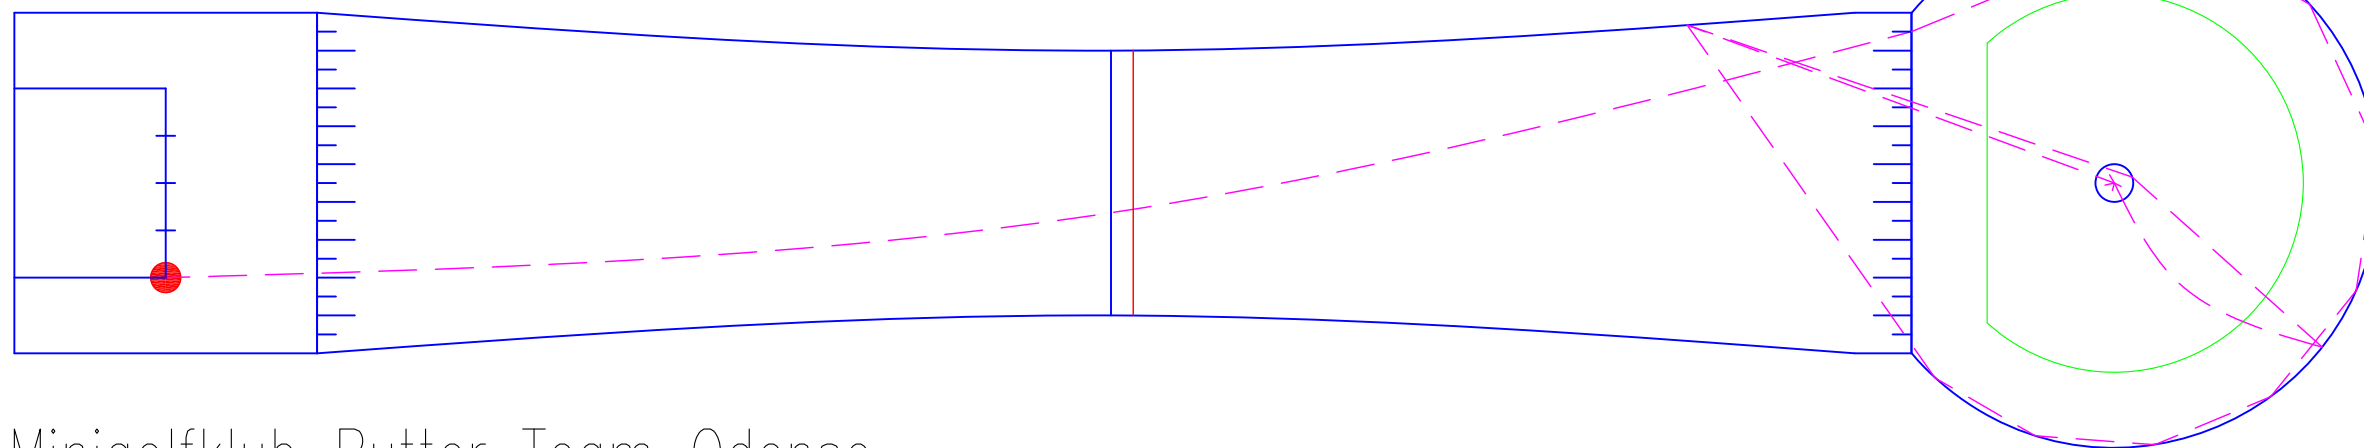

Bane 10. Store bakke – Bridge
Bold: mg Maier Pacmann 3r

Notater – Notes

Minigolfklub Putter Team Odense
Rugårdsvej 23, 5000 Odense C.
TLF: 66126080
Mail: info@mpto.dk
Hjemmeside: www.mpto.dk

Udfærdiget af – Issued by Jan Lyø