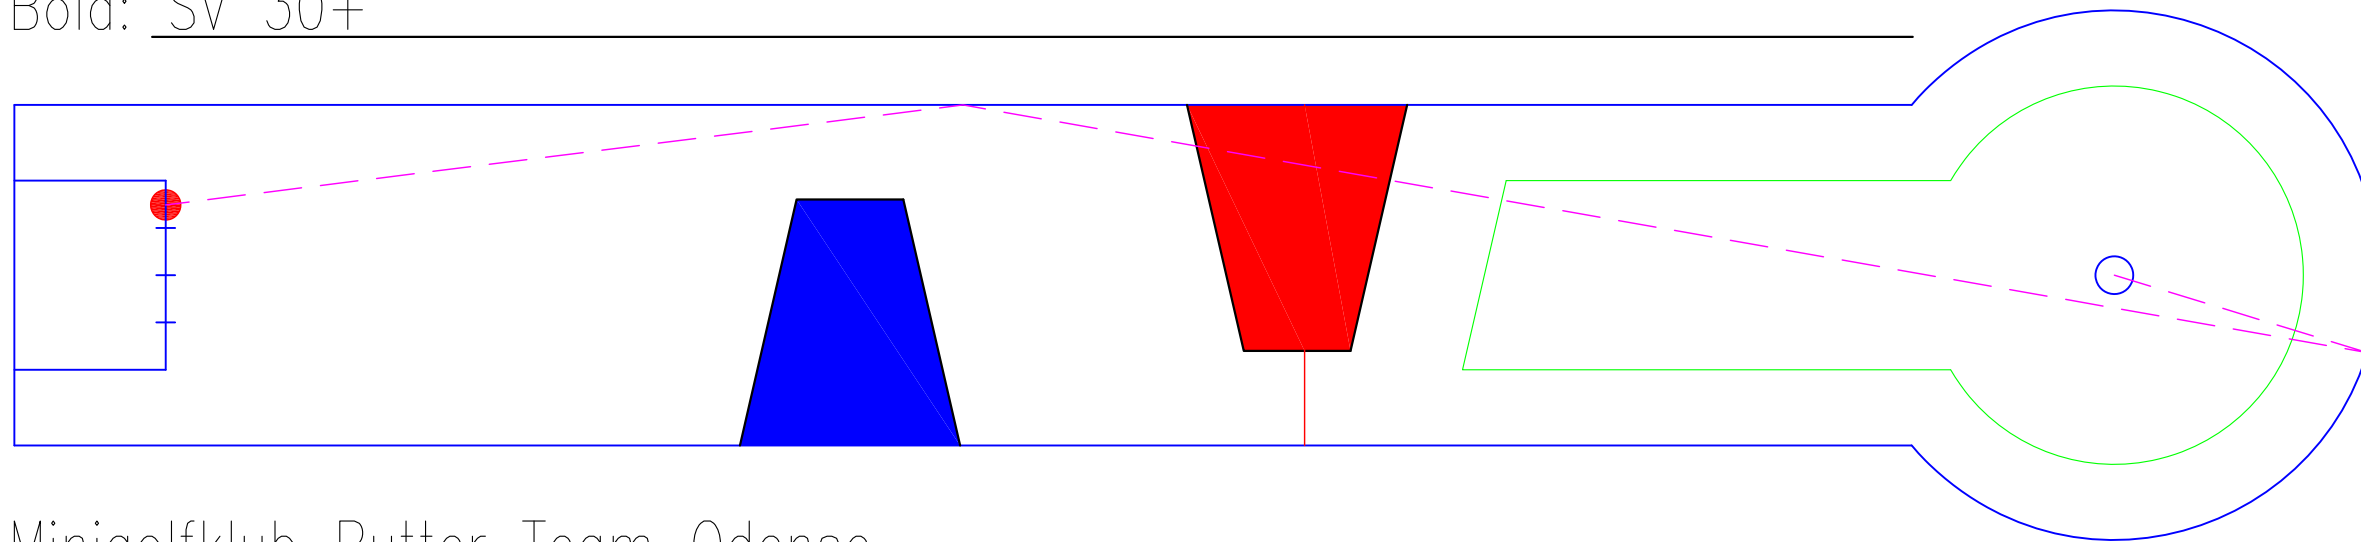

Bane 7. Stumpe kegler – Truncated cones

Bold: SV 30+

Notater – Notes

Minigolfklub Putter Team Odense

Rugårdsvej 23, 5000 Odense C.

TLF: 66126080

Mail: info@mpto.dk

Hjemmeside: www.mpto.dk

Udfærdiget af – Issued by Jan Lyø