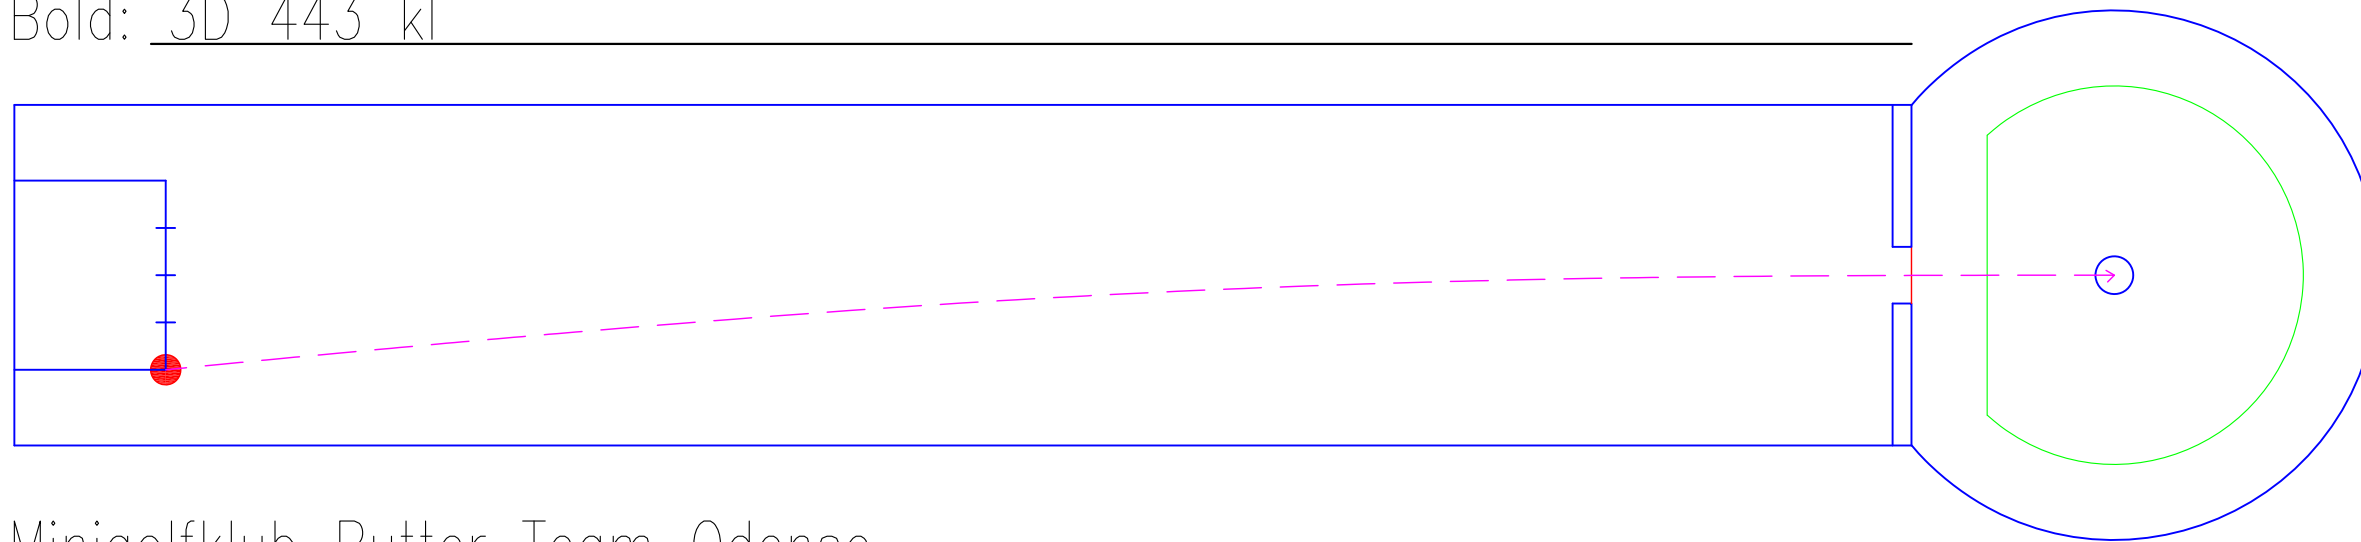

Udfærdiget af – Issued by Jan Lyø

Bane 3. Musefælde – Straight lane with target window

Bold: 3D 443 kl

Notater – Notes

Minigolfklub Putter Team Odense

Rugårdsvej 23, 5000 Odense C.

TLF: 66126080

Mail: info@mpto.dk