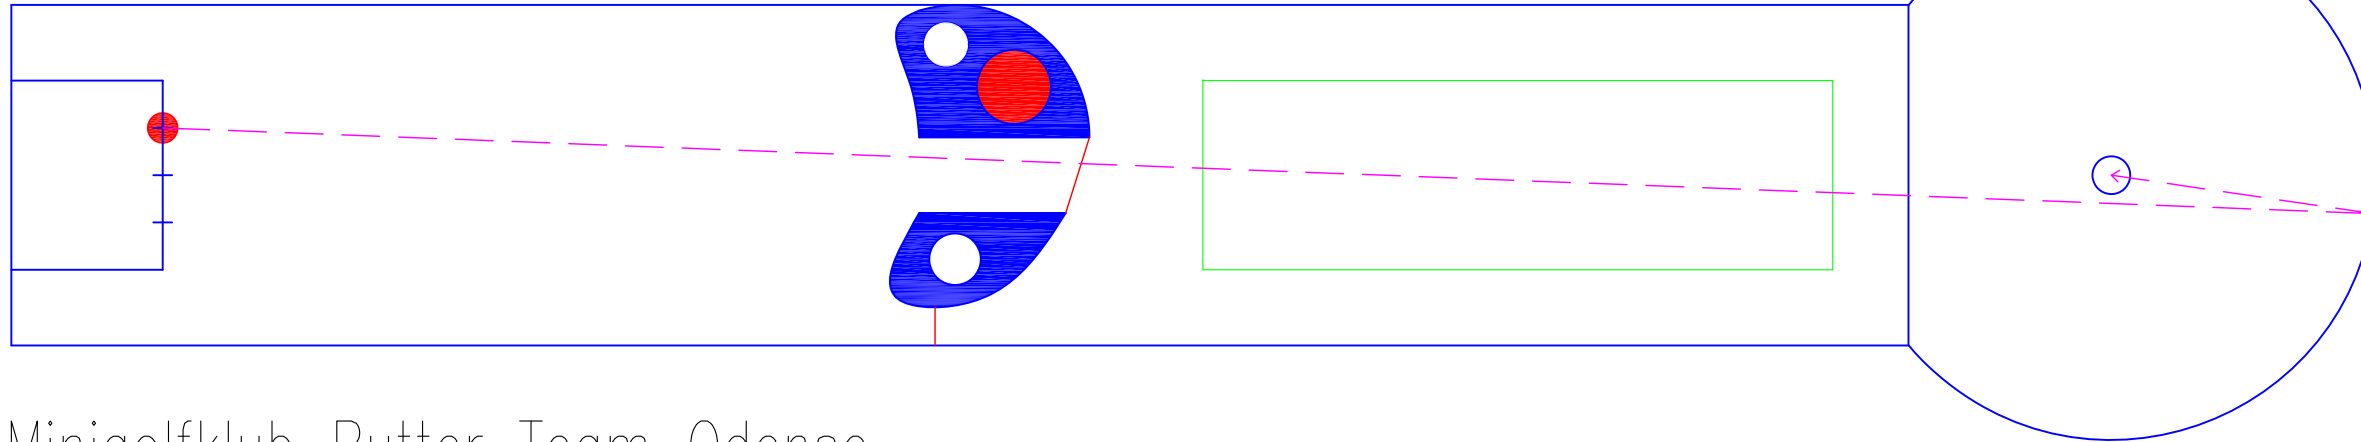

Hjemmeside: www.mpto.dk

Udfærdiget af – Issued by Jan Lyø

Bane 17. Nyren – sloped circle with kidney
Bold: Ravensburg Skoghalls BGK 2014

Notater – Notes

Minigolfklub Putter Team Odense
Rugårdsvej 23, 5000 Odense C.
TLF: 66126080
Mail: info@mpto.dk
Hjemmeside: www.mpto.dk