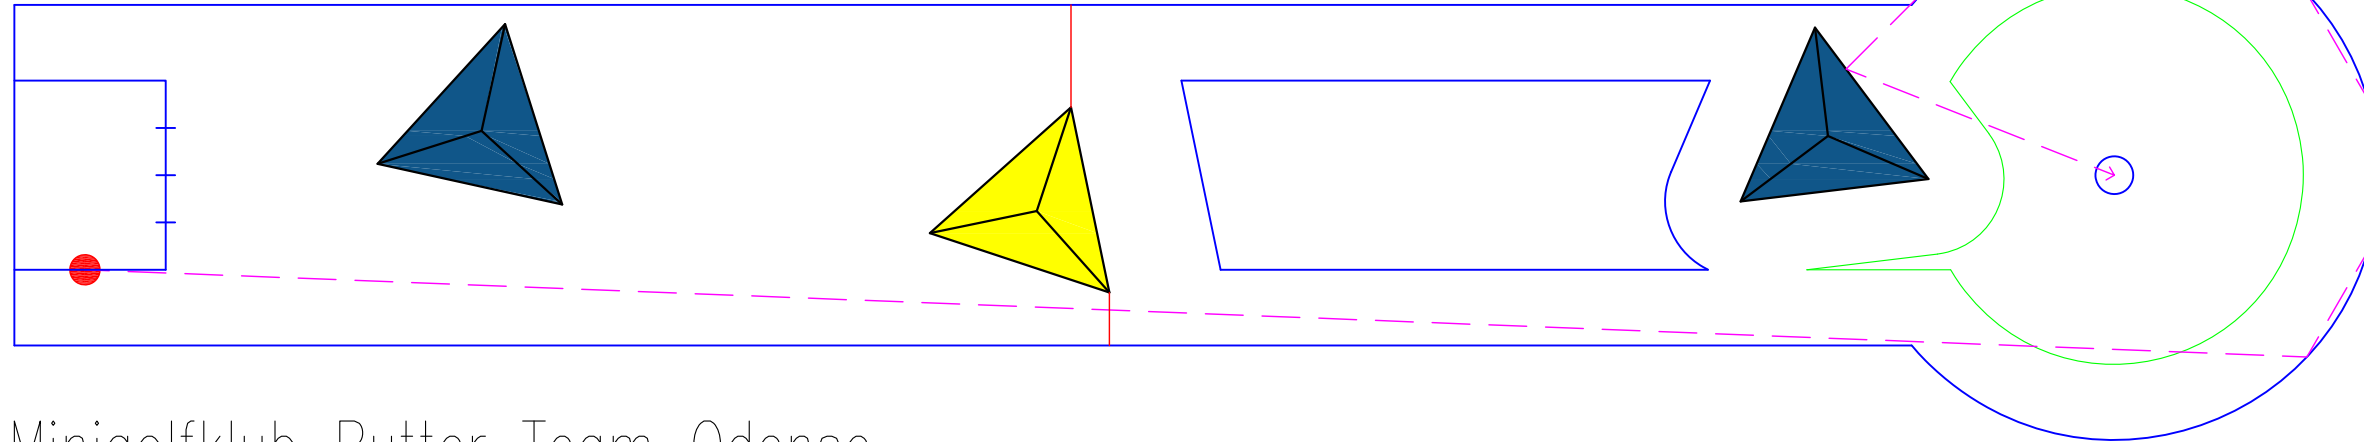

Bane 1. Pyramider – Pyramids

Bold: Nifo 2 kl

Notater – Notes

Minigolfklub Putter Team Odense
Rugårdsvej 23, 5000 Odense C.
TLF: 66126080
Mail: info@mpto.dk
Hjemmeside: www.mpto.dk

Udfærdiget af – Issued by Jan Lyø