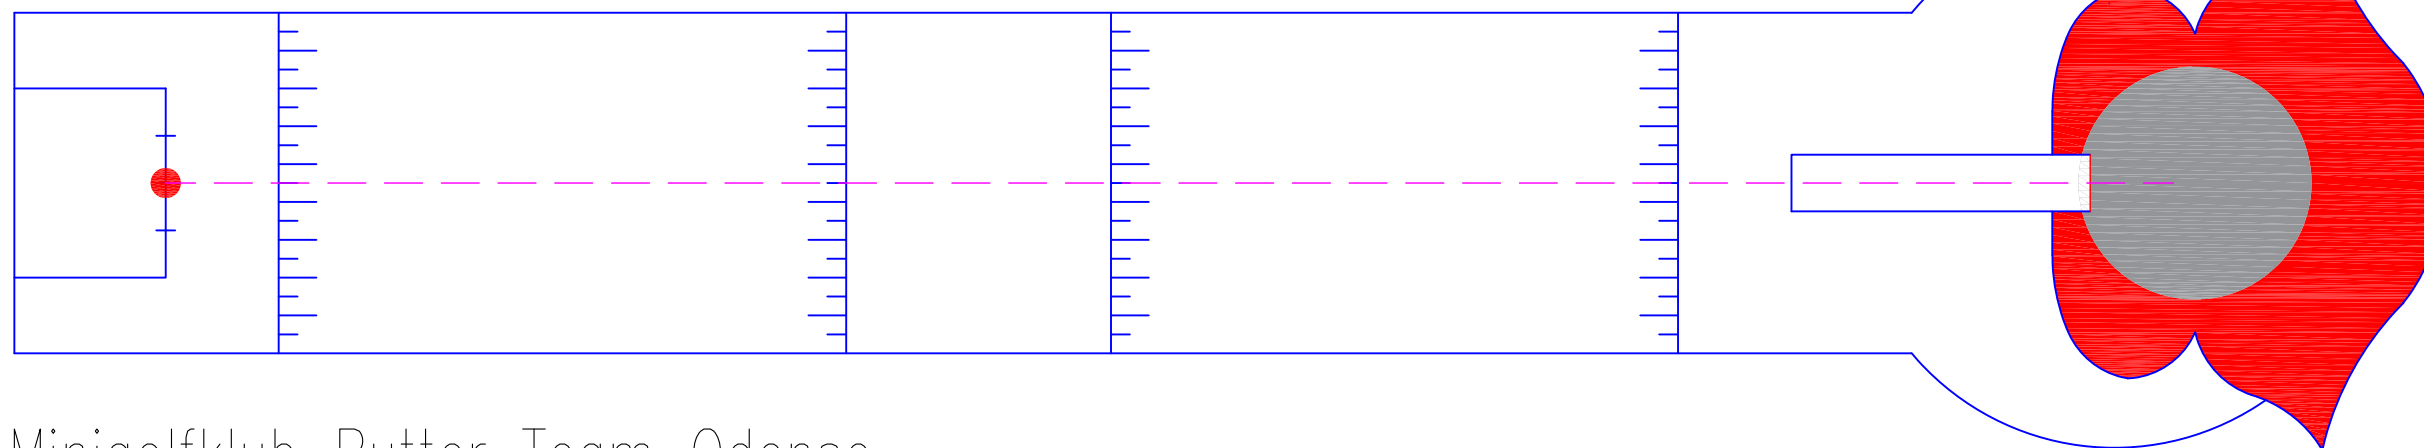

Bane 12. Sandkasse – Double wedges
Bold: 3D DPS 2005 1. MGC Mainz kl

Notater – Notes

Minigolfklub Putter Team Odense
Rugårdsvej 23, 5000 Odense C.
TLF: 66126080
Mail: info@mpto.dk
Hjemmeside: www.mpto.dk

Udfærdiget af – Issued by Jan Lyø