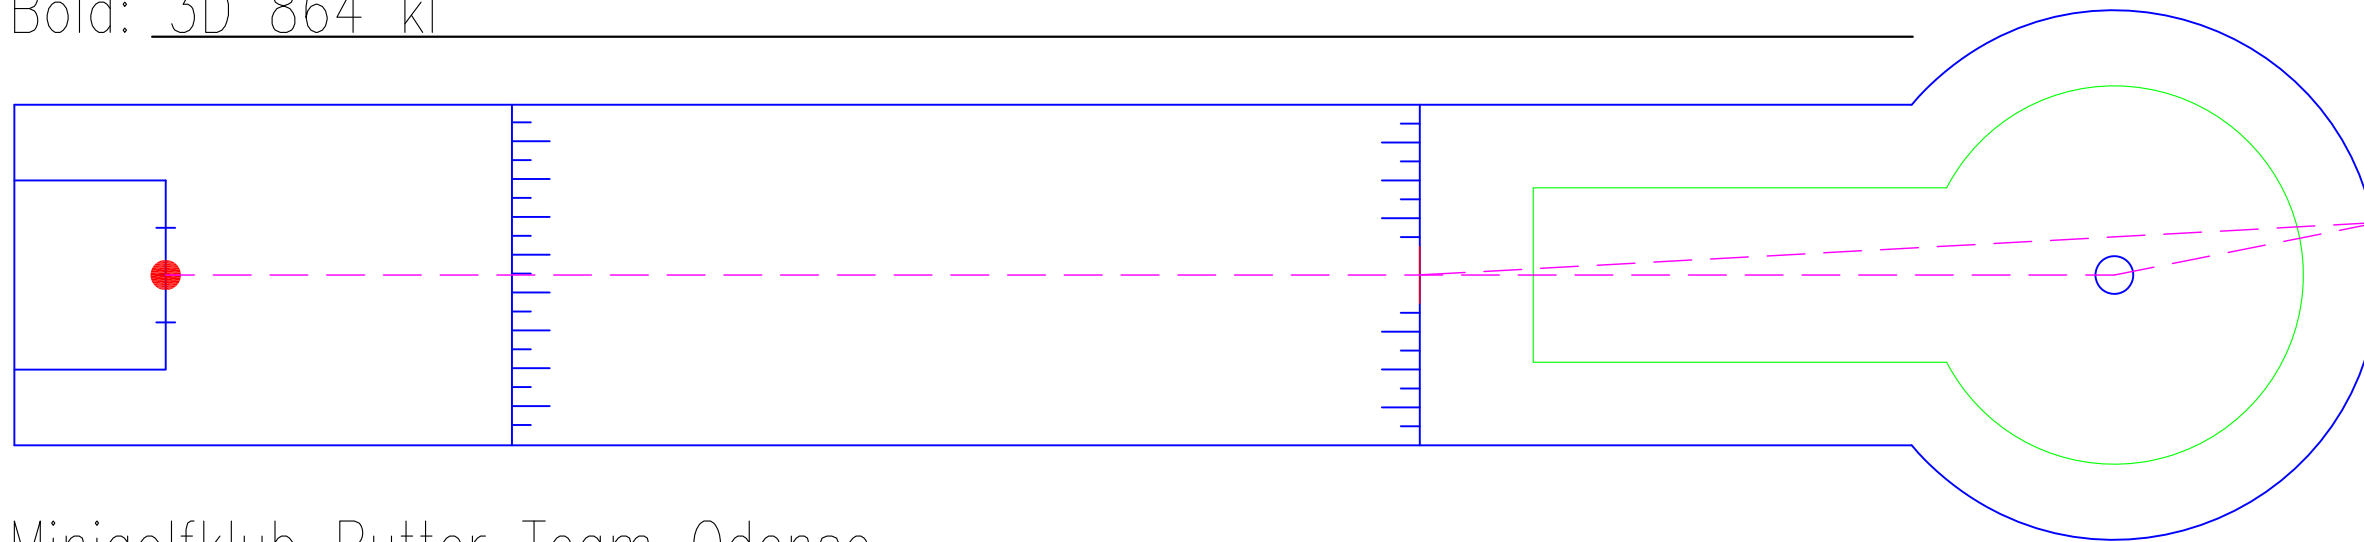

Bane 16. Vinduet – wedge with target window

Bold: 3D 864 kl

Notater – Notes

Minigolfklub Putter Team Odense

Rugårdsvej 23, 5000 Odense C.

TLF: 66126080

Mail: info@mpto.dk

Hjemmeside: www.mpto.dk

Udfærdiget af – Issued by Jan Lyø