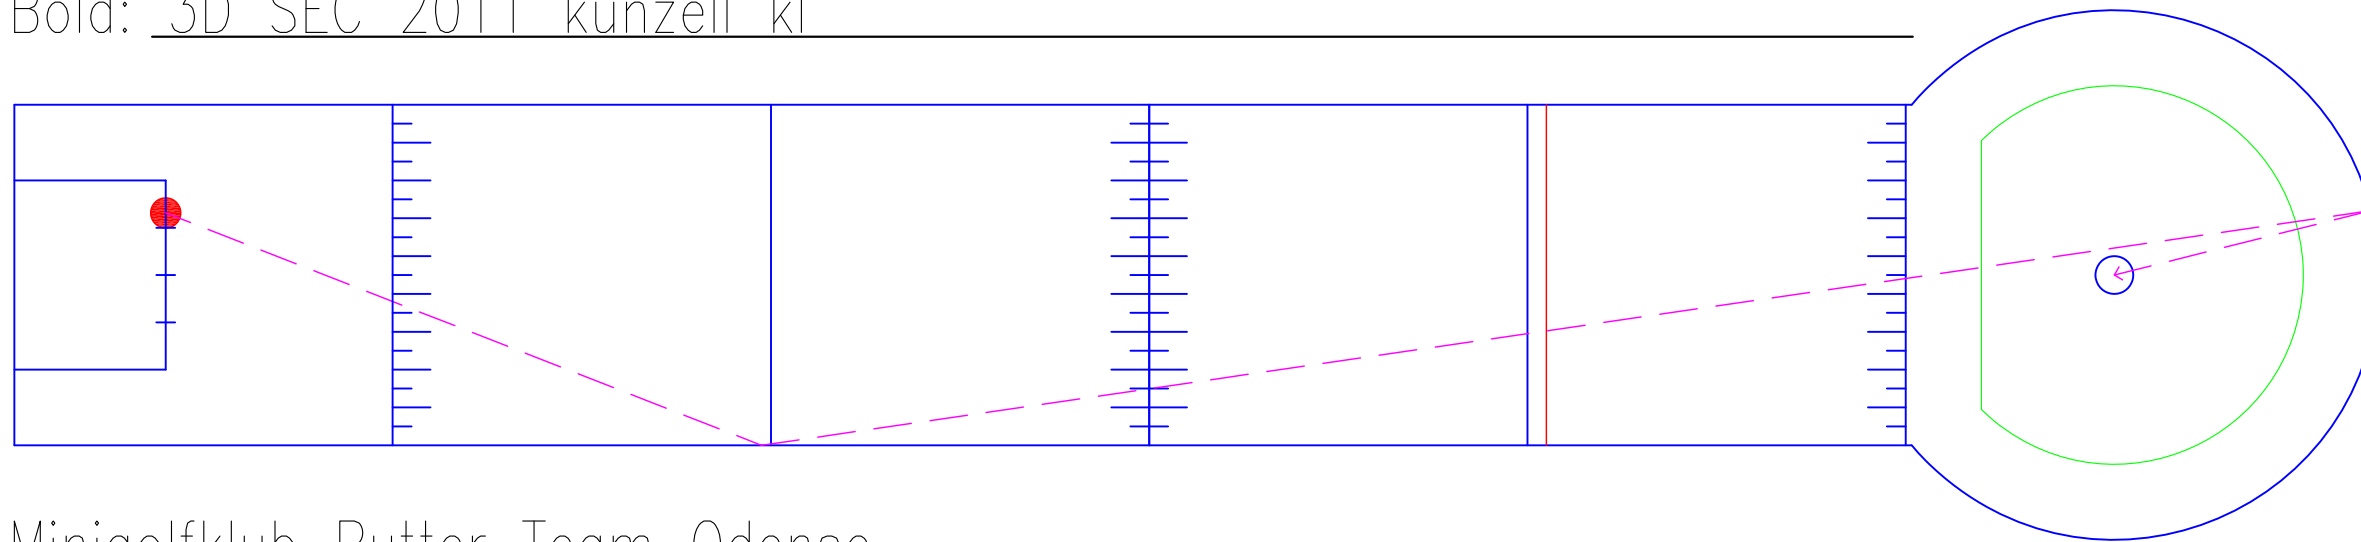

Bane 2. Dobbeltbakker – double waves

Bold: 3D SEC 2011 künzell kl

Notater – Notes

Minigolfklub Putter Team Odense

Rugårdsvej 23, 5000 Odense C.

TLF: 66126080

Mail: info@mpto.dk

Hjemmeside: www.mpto.dk

Udfærdiget af – Issued by Jan Lyø