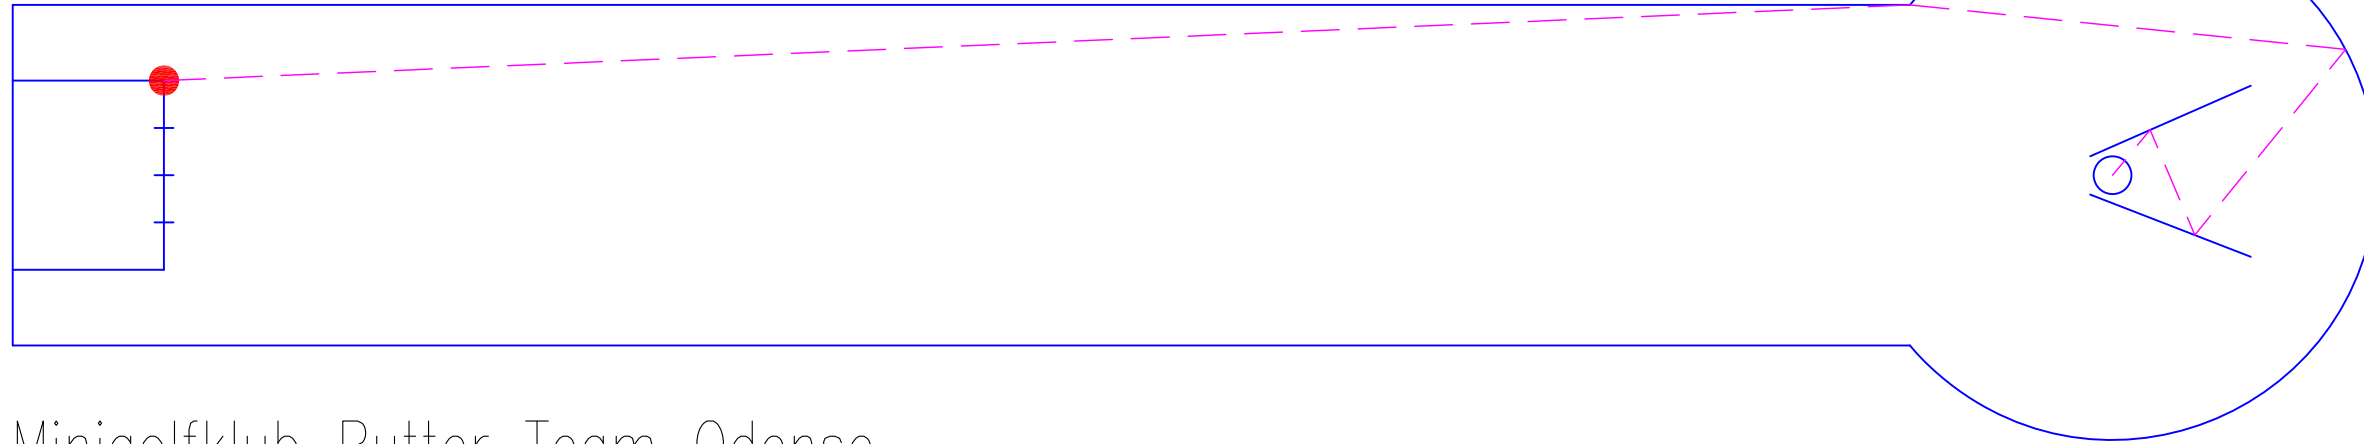

Bane 11. V-Bane – "V"-Obstacle
Bold: Systemgolf C36

Notater – Notes

Minigolfklub Putter Team Odense
Rugårdsvej 23, 5000 Odense C.
TLF: 66126080
Mail: info@mpto.dk
Hjemmeside: www.mpto.dk

Udfærdiget af – Issued by Jan Lyø