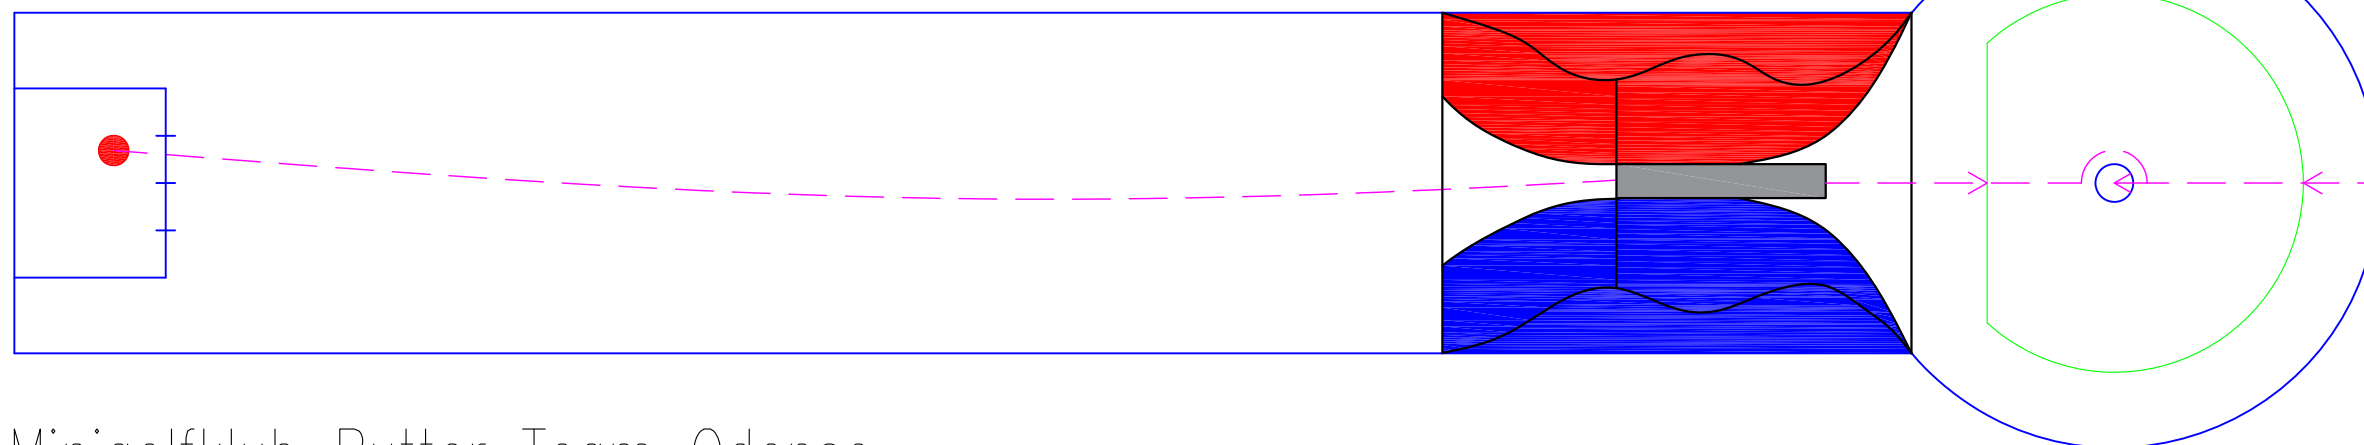

Bane 6. Røret – Pipe

Bold: mg 11 kl

Notater – Notes

Minigolfklub Putter Team Odense

Rugårdsvej 23, 5000 Odense C.

TLF: 66126080

Mail: info@mpto.dk

Hjemmeside: www.mpto.dk

Udfærdiget af – Issued by Jan Lyø