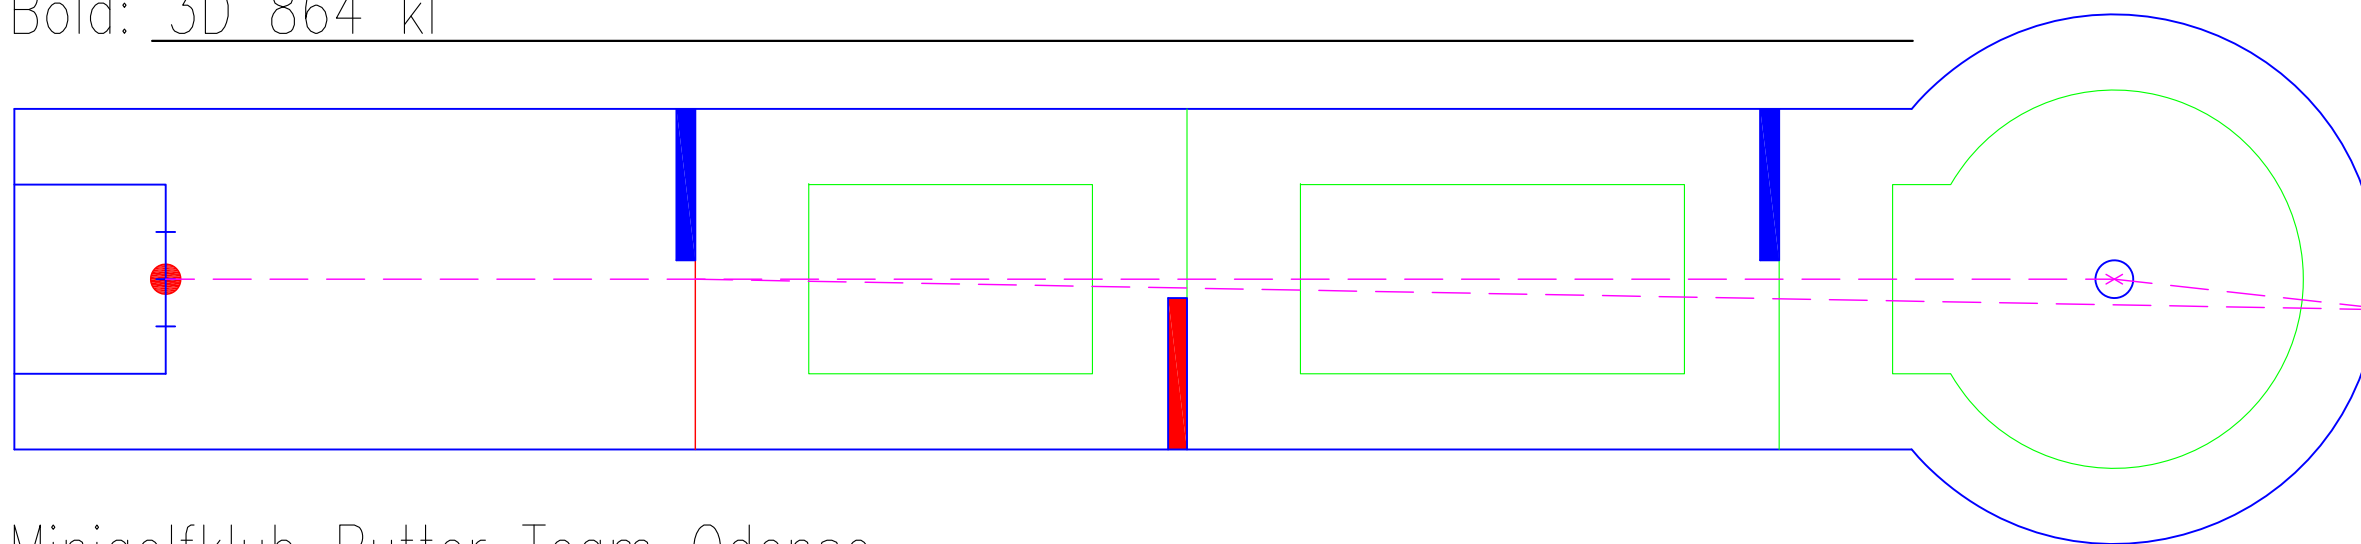

Bane 5. Pindene – Sticks

Bold: 3D 864 kl

Notater – Notes

Minigolfklub Putter Team Odense

Rugårdsvej 23, 5000 Odense C.

TLF: 66126080

Mail: info@mpto.dk

Hjemmeside: www.mpto.dk

Udfærdiget af – Issued by Jan Lyø